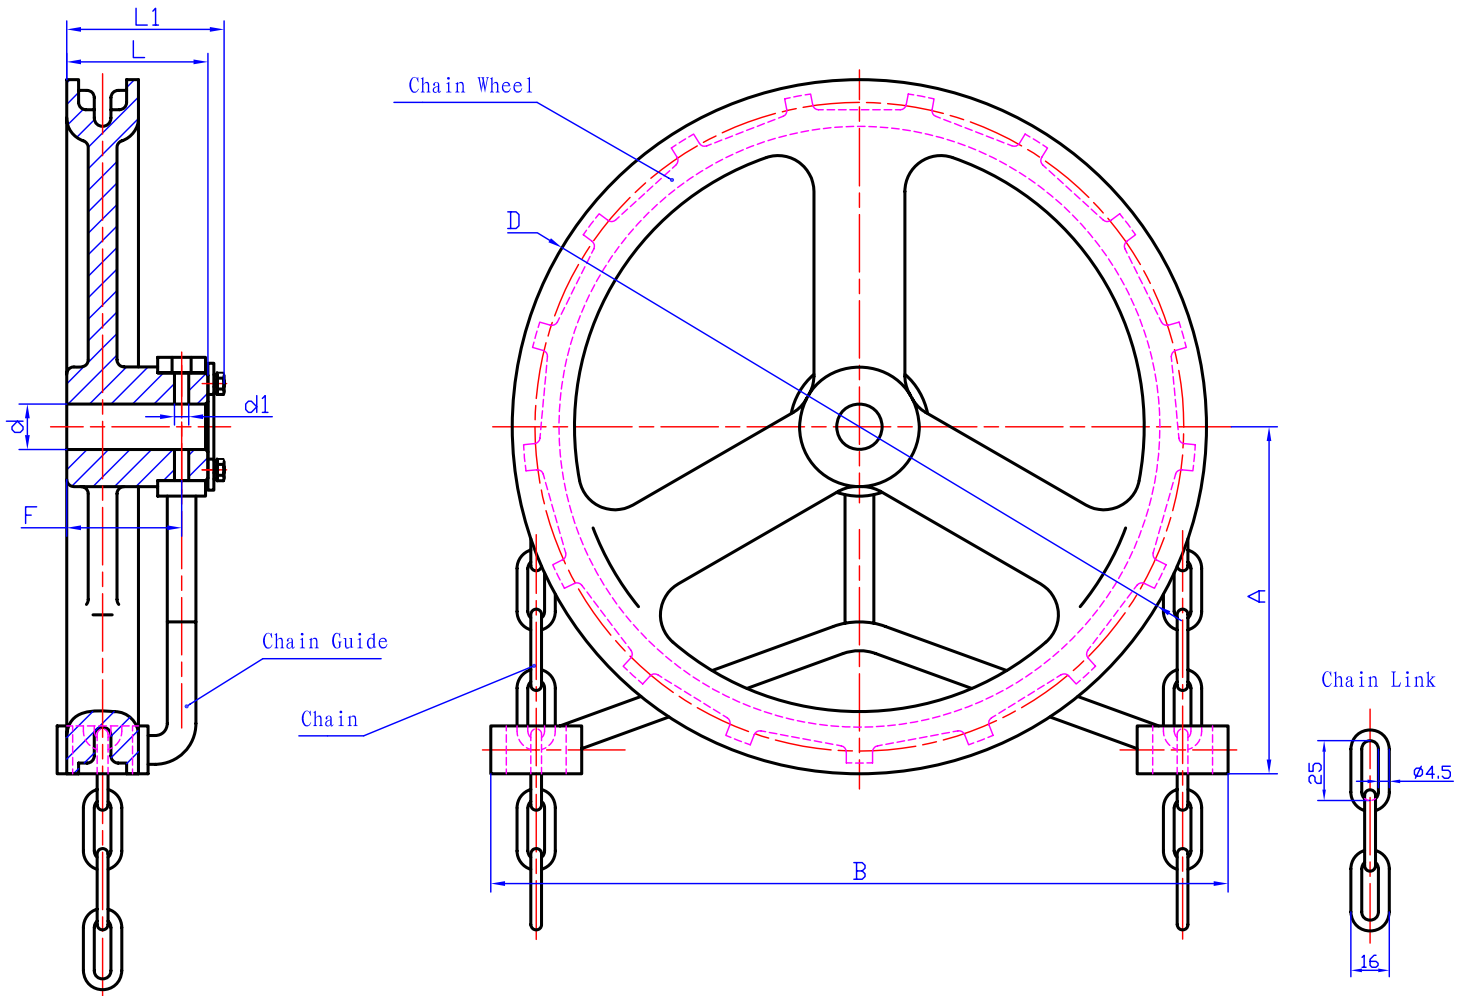

CHAIN WHEEL FOR GEAR BOX

Model	Size	d	D	L	L1	A	B	F	d1	Chain Lgth
LFFWD015	2"-6"	16	200	59	66	103	218	48	6	5mtr
LFFWD050	8"-10"	19	290	59	66	145	308	48	6	6mtr
LFFWD120	12"-14"	19	290	59	66	145	308	48	6	8mtr