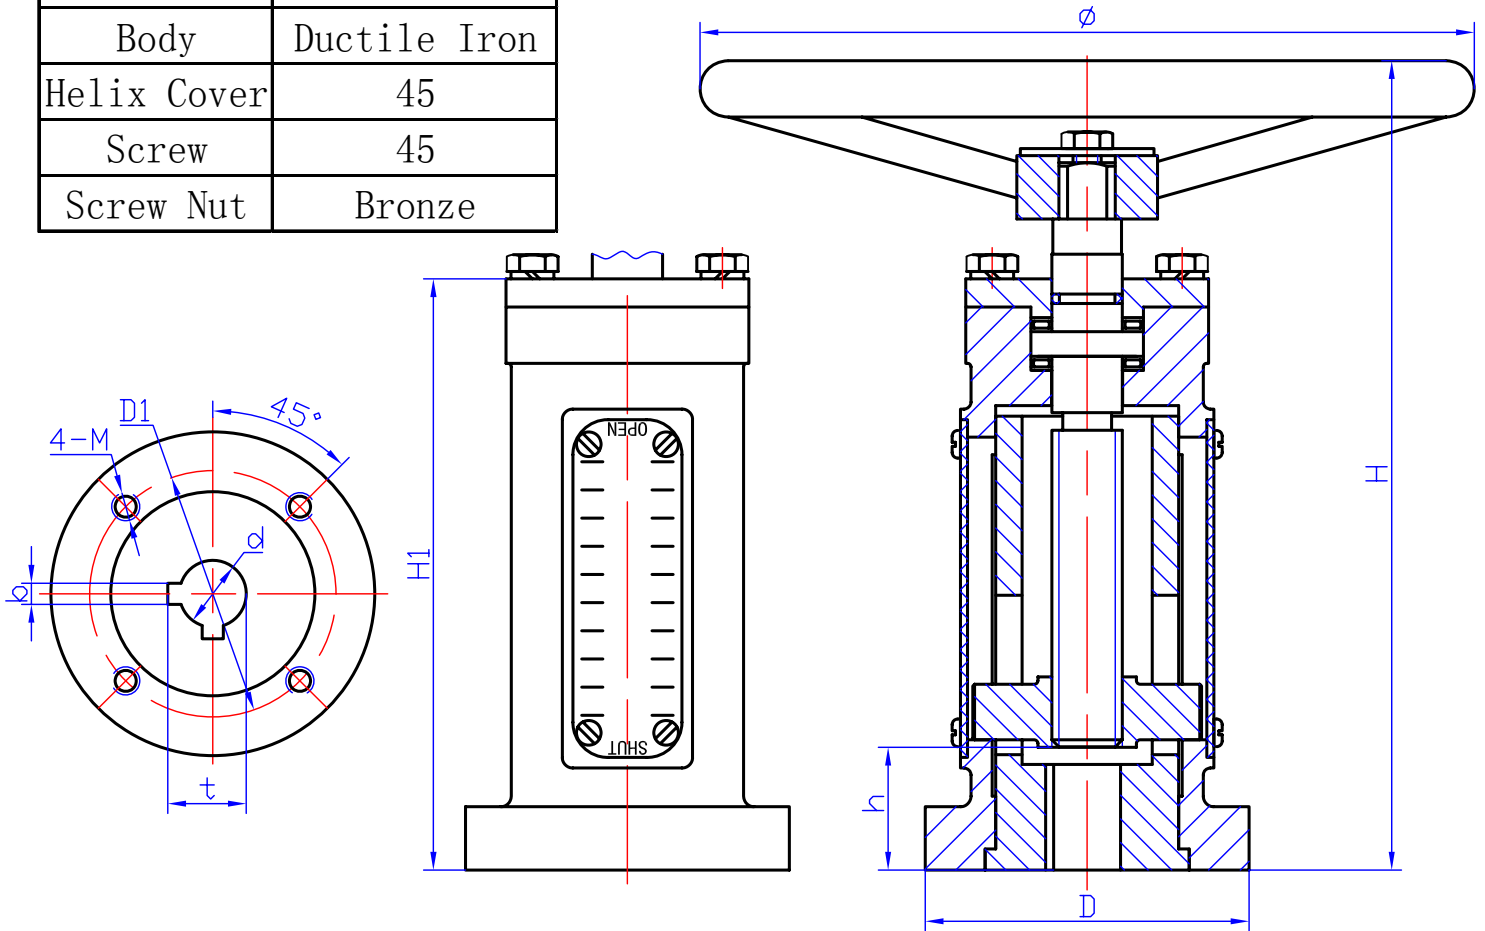

VERTICAL HELIX GEARBOX

PARTS	MATERIALS
Body	Ductile Iron
Helix Cover	45
Screw	45
Screw Nut	Bronze

Model	Size	Torque (Nm)	d	b	t	D	D1	4-M	H	H1	ϕ	h
VGRX01012	2-3"	100	12	4	13.8	90	70	4-M8	200	145	150	32
VGRX01014			14	5	16.3	90	70	4-M8	200	145	150	32
VGRX02019	4"-5"	200	19	6	21.8	90	70	4-M8	230	168	200	35
VGRX05022	8"	500	22	8	25.3	125	102	4-M10	259	200	250	44
VGRX05025	10"		25	8	28.3	125	102	4-M10	259	200	250	44
VGRX06032	12"	750	32	10	35.3	125	102	4-M10	293	230	300	46
VGRX12035	14"	1200	35	10	38.3	125	102	4-M10	350	271	380	50